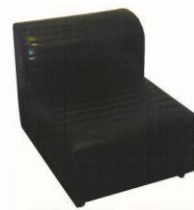

SILLAS - TABURETES

REFERENCIA S01

SILLA DE MADERA Y
CUERO AZUL

REFERENCIA S06

SILLON DE DIRECCION
CON ELEVACION A GAS
EN SKAY NEGRO

REFERENCIA S02

SILLÓN CON TUBO
Y CUERO NEGRO

REFERENCIA S07

MÓDULO DE BUTACA EN
SKAY

REFERENCIA S03

SILLA DE TUBO PLATA
MATE EN VALCUR
NEGRO

REFERENCIA S08

TABURETE PLEGABLE
EN TUBO NEGRO O
PLATA MATE

REFERENCIA S04

SILLA CONFIDENTE EN
SKAY NEGRO

REFERENCIA S09

SILLÓN EN TUBO NEGRO
Y VALCUR NEGRO
ACOLCHADO

REFERENCIA S05

SILLA PLEGABLE DE
TUBO EN PLATA MATE Y
SKAY NEGRO

REFERENCIA S10

TABURETE CON
ELEVACION A GAS